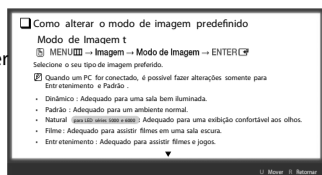

Utilizaçã o do modo de zoom