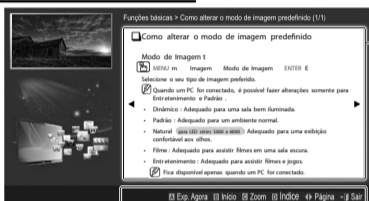

Método 1	Método 2
1. Se desejar usar o menu que corresponde a um tópico do e-Manual, pressione o botão vermelho para selecionar Exp. Agora.	1. Pressione o botão ENTER E quando um tópico for exibido. A mensagem "Deseja executar isso?" é exibida. Selecione Sim e, em seguida, pressione o botão ENTER E . A tela será exibida.
2. Para retornar à tela do e-Manual, pressione o botão E-MANUAL .	2. Para retornar à tela do e-Manual, pressione o botão E-MANUAL .

Visualizaç ão de conteúdos