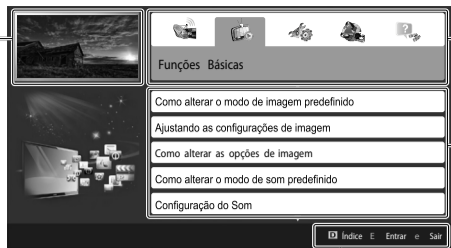

Método 1	Método 2
1. Se desejar usar o menu que corresponde a um tópico do e-Manual, pressione o botão vermelho para selecionar Exp. Agora.	1. Pressione o botão ENTER E quando um tópico for exibido. A mensagem "Deseja executar isso?" é exibida. Selecione Sim e, em seguida, pressione o botão ENTER E . A tela será exibida.
2. Para retornar à tela do e-Manual, pressione o botão E-MANUAL .	2. Para retornar à tela do e-Manual, pressione o botão E-MANUAL .

Visualizaç ão de conteúdos

Utilizaçã o do modo de zoom

Como pesquisar um tópico na página do índice

Como instalar o kit de montagem na parede

Montagem do suporte na parede O produto deve ser montado na parede apenas como recomendado pelo fabricante. Se não for bem montado, o produto pode deslizar ou cair, causando ferimentos sérios a uma criança ou adulto e danificando seriamente o produto.

Instalação do kit de montagem na parede

Família de produto	polegadas	Especif. VESA (A * B)	Parafuso padrão	Quantidade
LED-TV	19-22	75 X 75	M4	4
	26	100 X 100	M4	
	32-40	200 X 200	M6	
	46-60	400 X 400	M8	

Não instale o kit de montagem na parede enquanto a TV estiver ligada. Isso pode causar ferimentos ocasionados por choque elétrico.

Solução de problemas