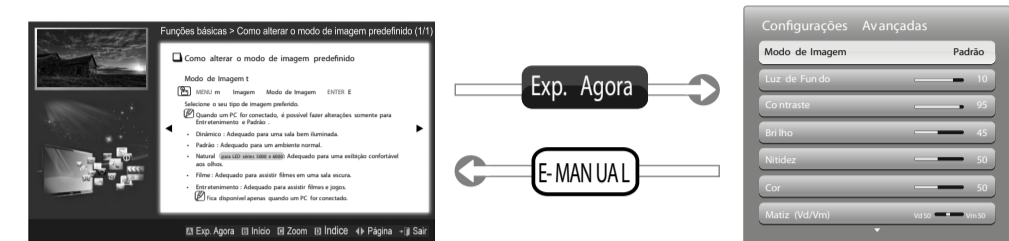

Método 1	Método 2
1. Se desejar usar o menu que corresponde a um tópico do e-Manual, pressione o botão vermelho para selecionar Exp. Agora.	1. Pressione o botão ENTER E quando um tópico for exibido. A mensagem "Deseja executar isso?" é exibida. Selecione Sim e, em seguida, pressione o botão ENTER E . A tela será exibida.
2. Para retornar à tela do e-Manual, pressione o botão E-MANUAL .	2. Para retornar à tela do e-Manual, pressione o botão E-MANUAL .

Visualizaç ão de conteúdos

Utilizaçã o do modo de zoom

Como pesquisar um tópico na página do índice

Como instalar o kit de montagem na parede

Montagem do suporte na parede O produto deve ser montado na parede apenas como recomendado pelo fabricante. Se não for bem montado, o produto pode deslizar ou cair, causando ferimentos sérios a uma criança ou adulto e danificando seriamente o produto.

Instalação do kit de montagem na parede

Família de produto	polegadas	Especif. VESA (A * B)	Parafuso padrão	Quantidade
LED-TV	19-22	75 X 75	M4	4
	26	100 X 100	M4	
	32-40	200 X 200	M6	
	46-60	400 X 400	M8	

Não instale o kit de montagem na parede enquanto a TV estiver ligada. Isso pode causar ferimentos ocasionados por choque elétrico.

Solução de problemas

Problemas	Soluções e informações
A TV não liga.	- Certifique-se de que o cabo de alimentação CA esteja conectado corretamente à tomada da parede e na TV. - Certifique-se de que a tomada esteja funcionando. - Tente pressionar o botão POWER na TV para certificar de que o problema não seja o controle remoto. Caso a TV ligue, consulte a seção "O controle remoto não funciona", localizada mais abaixo.
Não há imagem / vídeo.	- Verifique as conexões dos cabos (HDMI e) e reconecte todos os cabos conectados à TV aos dispositivos externos. - Defina as saídas de vídeo de seus dispositivos externos (Decodificador / Receptor de satélite, DVD, Blu-ray, etc.) de modo compatível com as conexões de entrada da TV. Por exemplo, caso a saída de um dispositivo externo seja HDMI, ela deve ser conectada a uma entrada HDMI da TV. - Certifique-se de que seus dispositivos conectados estejam ligados. - Certifique-se de selecionar a entrada correta da TV, pressionando o botão SOURCE no controle remoto. - Reinicie o dispositivo conectado reconectando o cabo do mesmo. - Substitua as pilhas do controle remoto com a polaridade correta (+/-). - Limpe a janela de transmissão localizada no topo do controle remoto. - Tente apontar o controle remoto diretamente para a TV, cerca de 1,5 m.
O controle remoto não funciona.	Programa o controle remoto do decodificador / receptor para operar a TV. Consulte o manual do usuário do decodificador / receptor de satélite para obter o código da TV SAMSUNG.